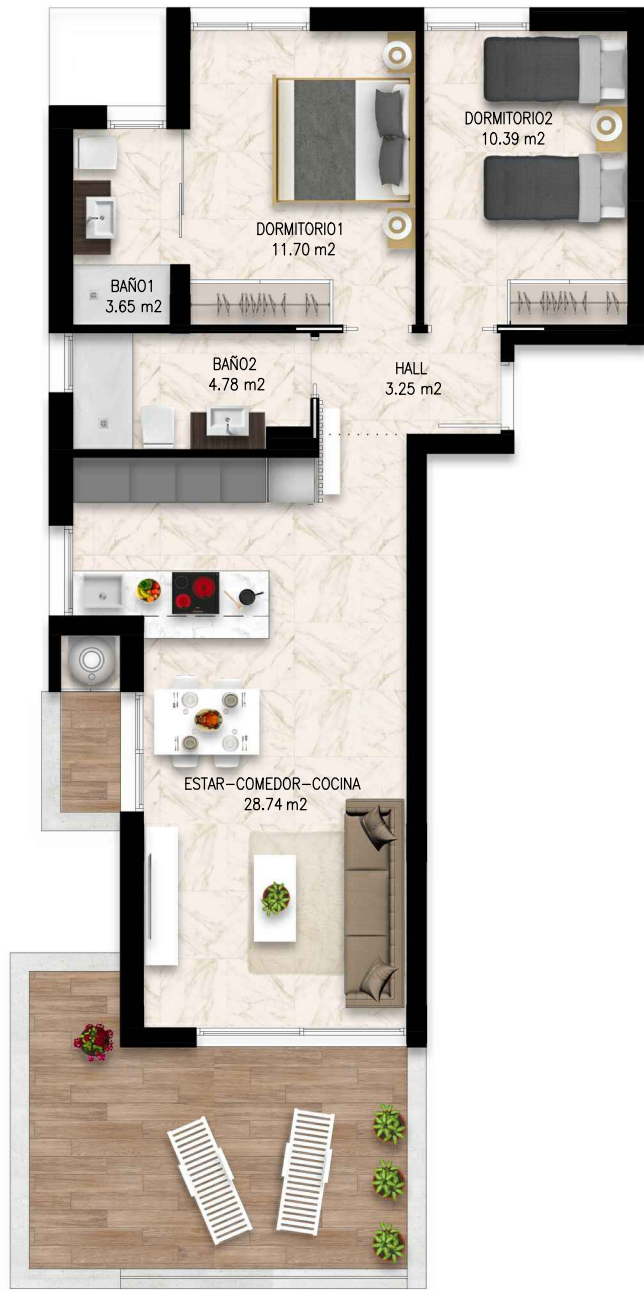

DE'LUXE 102
PLANTA BAJA

RESIDENCIAL "EL AMANECER DE'LUXE"
"SUNRISE DE'LUXE"

FASE 1

SUPERFICIE VIVIENDA 75.88 m²
SUPERFICIE TERRAZA 60.31 m²

DE'LUXE 103
PLANTA BAJA

RESIDENCIAL "EL AMANECER DE'LUXE"

"SUNRISE DE'LUXE"

FASE 1

ESCALA GRÁFICA

SUPERFICIE VIVIENDA 75.26 m²
SUPERFICIE TERRAZA 28.37 m²

DE'LUXE 104
PLANTA PRIMERA

RESIDENCIAL "EL AMANECER DE'LUXE"
"SUNRISE DE'LUXE"

FASE 1

SUPERFICIE VIVIENDA	70.85 m ²	DE'LUXE 105 PLANTA PRIMERA
SUPERFICIE TERRAZA	24.52 m ²	

RESIDENCIAL "EL AMANECER DE'LUXE"
"SUNRISE DE'LUXE"

FASE 1

SUPERFICIE VIVIENDA 75.88 m2
SUPERFICIE TERRAZA 22.21 m2

DE'LUXE 106
PLANTA PRIMERA

0 0,5 1 2 3
ESCALA GRÁFICA

0 0,5 1 2 3

ESCALA GRÁFICA

RESIDENCIAL "EL AMANECER DE'LUXE"
"SUNRISE DE'LUXE"

FASE 1

SUPERFICIE VIVIENDA 75.26 m2
SUPERFICIE TERRAZA 20.94 m2

DE'LUXE 107
PLANTA SEGUNDA

RESIDENCIAL "EL AMANECER DE'LUXE"
"SUNRISE DE'LUXE"

FASE 1

SUPERFICIE VIVIENDA 75.26 m²
SUPERFICIE TERRAZA 20.94 m²